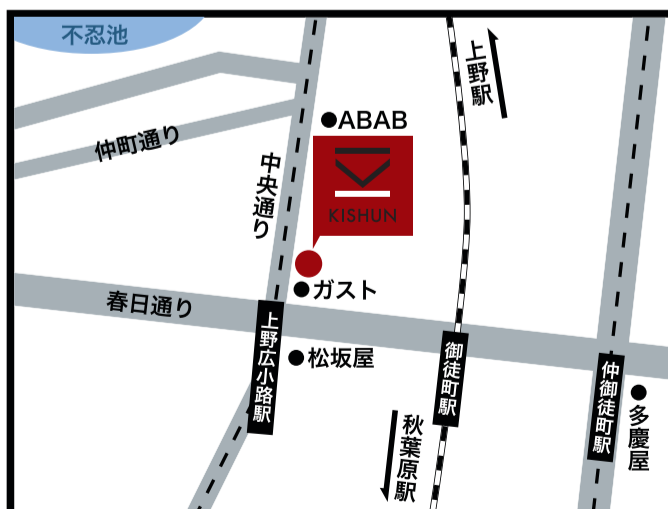

# 貴瞬 FLAG SHOP

## 2022.8.19(土) 11:00 OPEN

プロフェッショナルな、ジュエラー御用達の宝石店

1F  
製品コーナー  
(500点以上)

2F  
ルースコーナー  
(2,500点以上)

3F  
商談・LIVE スペース

OPEN に関する  
詳しい情報は  
公式 LINE にて  
発表いたします。

店名 KISHUN

営業時間 11:00~18:00